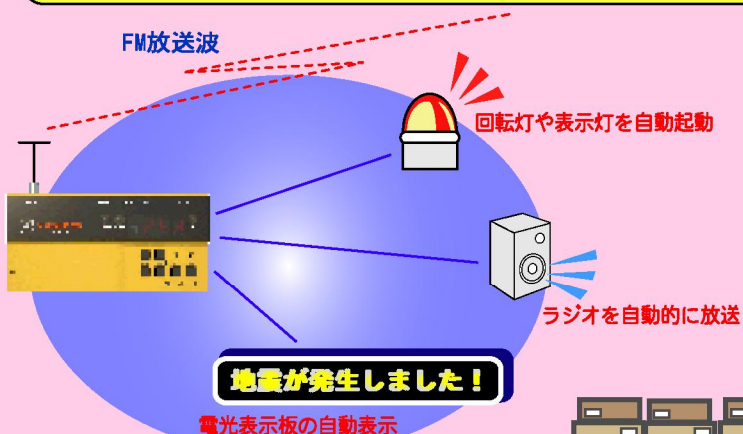

地震 津波

災害から命を守る！

- FM専用 -
緊急告知受信機

ER-3021

自然災害は突然やってくる！ あなたは大切なものを守れますか？

緊急告知受信機
ER-3021

オフィス・工場・倉庫・厨房・店舗・学校 など
災害に備えて安心な環境を！！

情報配信料不要！

緊急告知受信機
ER-3021

ただのラジオではありません！

大きな揺れが来る前に地震発生を知らせます。積極的な避難・対策をとることができます！

デスクの下に待避！

火の元に注意！

緊急地震速報
来る前に知る

危険箇所から離れる！

K y a s t e m

D S P Technology

日本キャステム株式会社

※ NHKが放送する「緊急地震速報」冒頭の報知音(チャイム音)2回以上で[ER-3021]が自動的に起動します。

緊急地震速報 ~ 地震発生をいち早く知らせる放送です ~

大きな揺れが来る前の危険回避・避難行動が可能に！

~ 災害の発生や警戒宣言を知らせる放送です ~ 緊急警報放送

津波警報や警戒宣言，地方自治体からの避難命令 など… 災害に対する警戒・早期避難が可能に！

<仕様>

FM受信周波数	: 76.0MHz~90.0MHz
アンテナ	: 外部アンテナ接続
スピーカ出力	: モノラル 0.6w/8Ω
外部制御出力	: 接点出力 2系統 オープンドレイン出力 2系統
電源	: 100V (ACアダプタ付属)
消費電力	: 待機時1.5W以下、受信動作時5W
重量	: 約200g (固定用ブラケットを除く)
寸法	: W176 x D87 x H27mm (突起物を除く)
使用条件	: 温度 0 ~ 40°C 湿度 20 ~ 80% (但し結露なきこと)
付属品	: 固定用ブラケット，両面テープ，取付用木ネジ，取扱説明書，簡単設定方法マニュアル，ACアダプタ