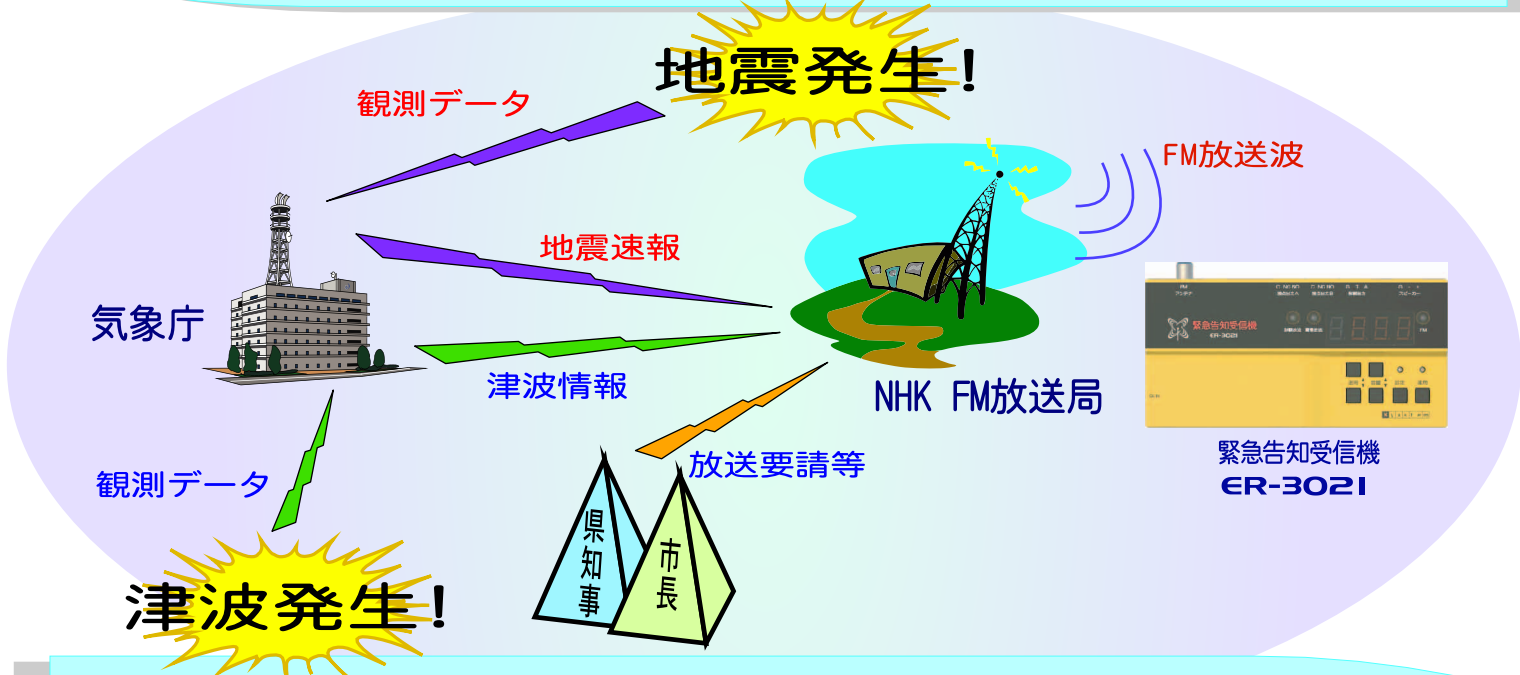

地震 津波

災害から命を守る！

- FM専用 -
緊急告知受信機

ER-3021

自然災害は突然やってくる！ あなたは大切なものを守れますか？

緊急告知受信機
ER-3021

オフィス・工場・倉庫・厨房・店舗・学校 など
災害に備えて安心な環境を！！

情報配信料不要！

緊急告知受信機
ER-3021

ただのラジオではありません！

大きな揺れが来る前に地震発生を知らせます。積極的な避難・対策をとることができます！

デスクの下に待避！

火の元に注意！

緊急地震速報
来る前に知る

危険箇所から離れる！

K y a s t e m

D S P Technology

日本キャステム株式会社

※ NHKが放送する「緊急地震速報」冒頭の報知音(チャイム音)2回以上で[ER-3021]が自動的に起動します。

緊急地震速報 ~ 地震発生をいち早く知らせる放送です ~

大きな揺れが来る前の危険回避・避難行動が可能に！

~ 災害の発生や警戒宣言を知らせる放送です ~ 緊急警報放送

津波警報や警戒宣言，地方自治体からの避難命令 など… 災害に対する警戒・早期避難が可能に！

情報はNHK FM局から

NHK FM局から放送される緊急地震速報，緊急警報放送の信号（音声）を利用します。電波を受信できるのであれば，どこでも設置できます。

速報を自動検出

緊急地震速報，緊急警報放送の信号（音声）を検出し，受信機が自動起動します。（通常時はスタンバイ状態）

情報配信料不要

公共放送を利用しているため，毎月の情報配信料は必要ありません。気になる電気代は年間約200円程度です。

回転灯や表示灯などと連携