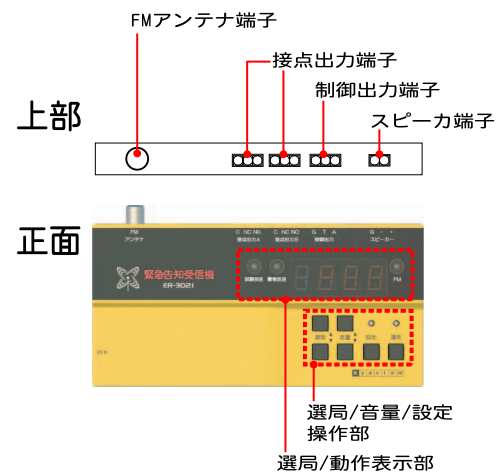

<概要>

日本カスタム株式会社

〒190-0022
東京都立川市錦町1-4-4
TEL:042-523-7176
FAX:042-523-7178

D S P Technology

<http://www.kyastem.co.jp/>

<販売代理店>