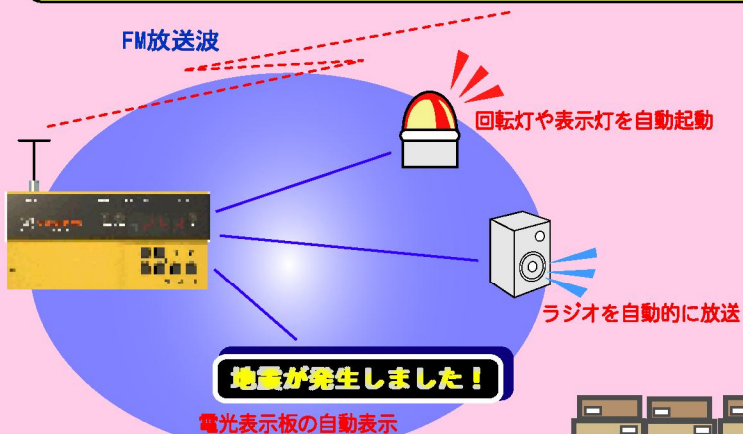

地震 津波

災害から命を守る！

- FM専用 -
緊急告知受信機

ER-3021

自然災害は突然やってくる！ あなたは大切なものを守れますか？

緊急告知受信機
ER-3021

オフィス・工場・倉庫・厨房・店舗・学校 など
災害に備えて安心な環境を！！

情報配信料不要！

緊急告知受信機
ER-3021

ただのラジオではありません！

大きな揺れが来る前に地震発生を知らせます。積極的な避難・対策をとることができます！

デスクの下に待避！

火の元に注意！

緊急地震速報
来る前に知る

危険箇所から離れる！

K y a s t e m

D S P Technology

日本キャステム株式会社

※ NHKが放送する「緊急地震速報」冒頭の報知音(チャイム音)2回以上で[ER-3021]が自動的に起動します。

緊急地震速報 ～ 地震発生をいち早く知らせる放送です ～

大きな揺れが来る前の危険回避・避難行動が可能に！

～ 災害の発生や警戒宣言を知らせる放送です ～ 緊急警報放送

津波警報や警戒宣言，地方自治体からの避難命令 など… 災害に対する警戒・早期避難が可能に！

＜仕様＞

FM受信周波数	: 76.0MHz～90.0MHz
アンテナ	: 外部アンテナ接続
スピーカ出力	: モノラル 0.6w/8Ω
外部制御出力	: 接点出力 2系統 オープンドレイン出力 2系統
電源	: 100V (ACアダプタ付属)
消費電力	: 待機時1.5W以下、受信動作時5W
重量	: 約200g (固定用ブラケットを除く)
寸法	: W176 x D87 x H27mm (突起物を除く)
使用条件	: 温度 0～40℃ 湿度20～80% (但し結露なきこと)
付属品	: 固定用ブラケット，両面テープ，取付用木ネジ，取扱説明書，簡単設定方法マニュアル，ACアダプタ