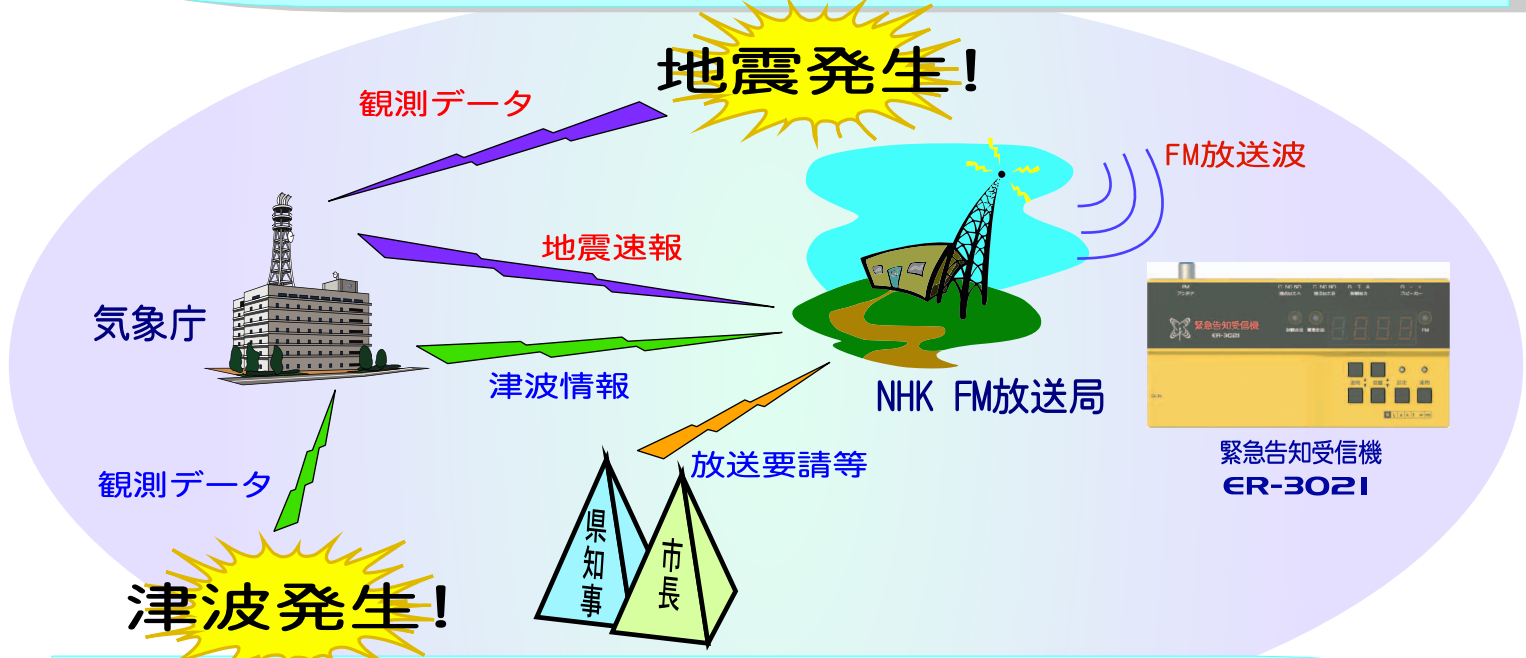

地震 津波

災害から命を守る！

- FM専用 -
緊急告知受信機

ER-3021

自然災害は突然やってくる！ あなたは大切なものを守れますか？

緊急告知受信機
ER-3021

オフィス・工場・倉庫・厨房・店舗・学校 など
災害に備えて安心な環境を！！

情報配信料不要！

緊急告知受信機
ER-3021

ただのラジオではありません！

大きな揺れが来る前に地震発生を知らせます。積極的な避難・対策をとることができます！

デスクの下に待避！

火の元に注意！

緊急地震速報
来る前に知る

危険箇所から離れる！

K y a s t e m

D S P Technology

日本キャステム株式会社

※ NHKが放送する「緊急地震速報」冒頭の報知音(チャイム音)2回以上で[ER-3021]が自動的に起動します。

緊急地震速報 ～ 地震発生をいち早く知らせる放送です ～

大きな揺れが来る前の危険回避・避難行動が可能に！

～ 災害の発生や警戒宣言を知らせる放送です ～ 緊急警報放送

津波警報や警戒宣言，地方自治体からの避難命令 など… 災害に対する警戒・早期避難が可能に！

情報はNHK FM局から

NHK FM局から放送される緊急地震速報，緊急警報放送の信号（音声）を利用します。電波を受信できるのであれば，どこでも設置できます。

速報を自動検出

緊急地震速報，緊急警報放送の信号（音声）を検出し，受信機が自動起動します。（通常時はスタンバイ状態）

情報配信料不要

公共放送を利用しているため，毎月の情報配信料は必要ありません。気になる電気代は年間約200円程度です。

回転灯や表示灯などと連携